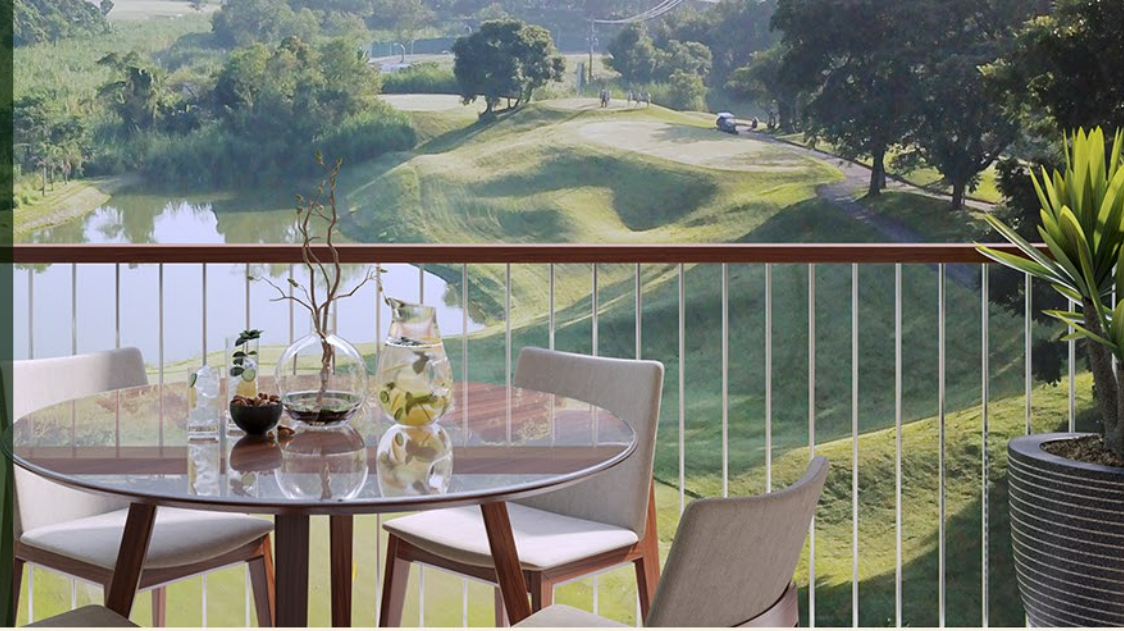

GOLF RIDGE

개인 사유지

필린베스트에서
미모사+클라크

FILIGREE

골프리지 프라이빗 에스테이트(Golf Ridge Private Estate)는 14층짜리 고급 주거단지로 넓게 오픈된 실내 공간과 실험적인 바깥 경관을 보장받고 있습니다. 골프리지(Golf Ridge)는 필리그리(Filigree) 브랜드의 일부로 세계적인 필린베스트 미모사플러스(Filinvest Mimos+)와 연결되며 배타성의 평온함을 포용하는 홈을 구현하고 있습니다.