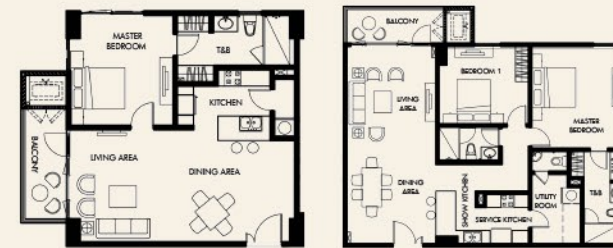

클래식 침실 1
80-83평방미터

클래식 침실 2
128-131 평방 미터